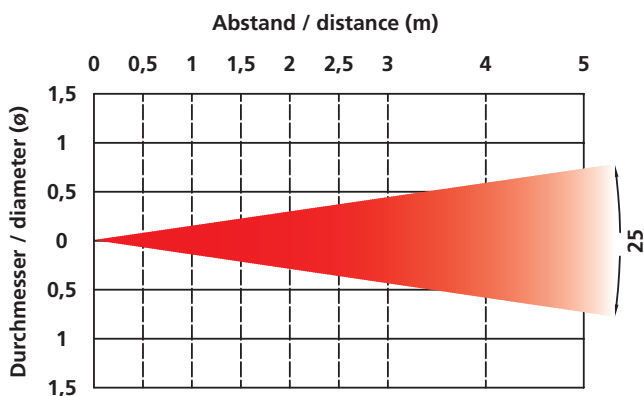

Testaufbau / test configuration

1. LED 1W
2. 3in1 Linse / lens 25° (Kathod Italien / Italy)

	Abstand / distance (m)				
	1	2	3	4	5
Farbe / colour					
Red LUX	2920	687	321,5	190,5	114,8
Green LUX	5280	1256	579,7	337	215
Blue LUX	570	139	64	37	24
TOTAL-W LUX	9010	2316	1053	606	394