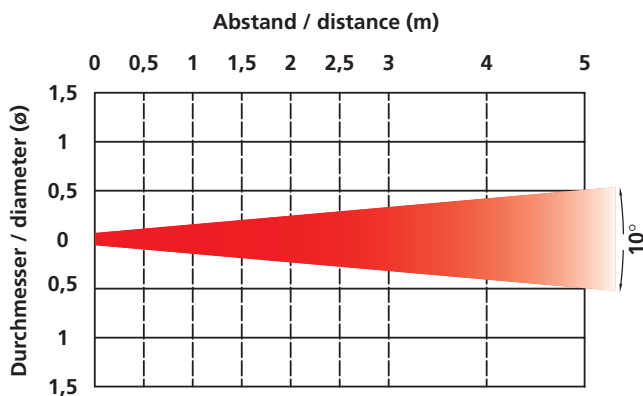

LED PowerBar 2 DMX

Photometrische Daten / Beam specs

LED PowerBar 2 DMX, schwarz / black

Best.-Nr.: 184695

Testaufbau mit 10°x40° Optik / test configuration with 10°x40° optic

Testaufbau / test configuration

1. LED 1W
2. 3in1 Linse / lens 10°x40° (Kathod Italien / Italy)

		Abstand / distance (m)				
		1	2	3	4	5
Farbe / colour	rot/red	1408	418	204,3	121,5	81
	X	6959	6954	6954	6948	6939
	Y	3039	3040	3040	3043	3048
	grün/green	2499	729,5	356,5	208,2	138,4
	X	2042	2043	2050	2042	2047
	Y	7386	7382	7372	7378	7369
	blau/blue	453	136	66	38,9	25,3
	X	1381	1383	1384	1385	1387
	Y	509	513	514	512	515
	weiß/white	1263	372,3	179,7	106,8	68
	X	3072	3075	3081	3083	3088
	Y	3242	3241	3552	3255	3259
	Tatal-W	5613	1639	797	478,4	310,7
	X	3052	3080	3093	3103	3089
	Y	2701	2703	2713	2707	2718