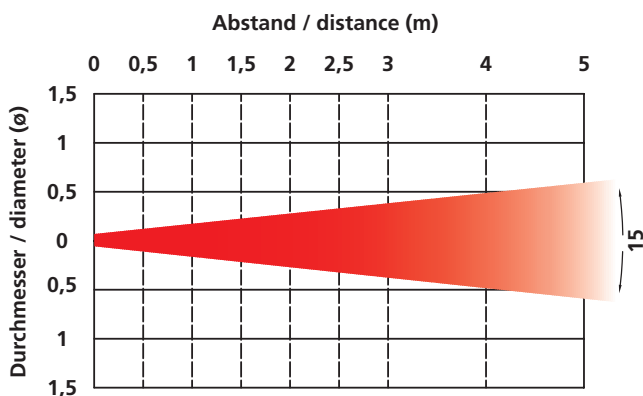

LITECRAFT®

Mini PAR AT10

Photometrische Daten / Beam specs

Mini PAR AT10, schwarz / black
Mini PAR AT10, silber / silver

Artikelnummer / order code: 161473
Artikelnummer / order code: 161474

Testaufbau mit 15° Optik / test configuration with 15° optic (KHATOD Italy)

Abstands Diagramm / distance chart

Lux Diagramm / lux chart

		Abstand / distance (m)		
		1	2	3
Farbe / colour	rot / red	2417	598	252
	grün / green	3105	839	374
	blau / blue	600	154	70
	amber / amber	5546	1353	577
	Summe-Weiß / Total-White	10730	2744	1173