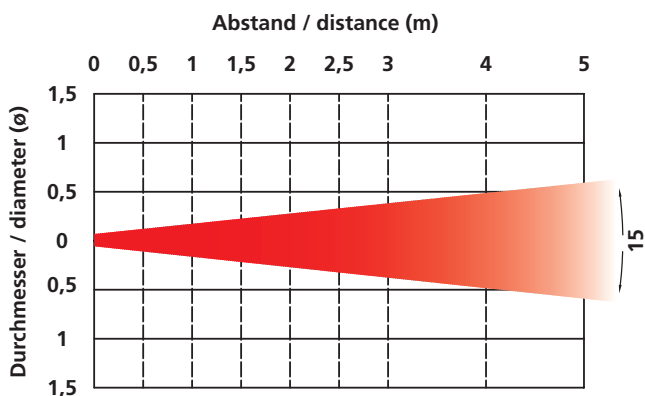

Abstands Diagramm / distance chart

Lux Diagramm / lux chart

		Abstand / distance (m)		
		1	2	3
Farbe / colour	rot / red	2417	598	252
	grün / green	3105	839	374
	blau / blue	600	154	70
	amber / amber	5546	1353	577
	Summe-Weiß / Total-White	10730	2744	1173

LITECRAFT®

Mini PAR AT10

Photometrische Daten / Beam specs

Mini PAR AT10, schwarz / black
Mini PAR AT10, silber / silver

Artikelnummer / order code: 161473
Artikelnummer / order code: 161474

Testaufbau mit 15° Optik / test configuration with 15° optic (KHATOD Italy)